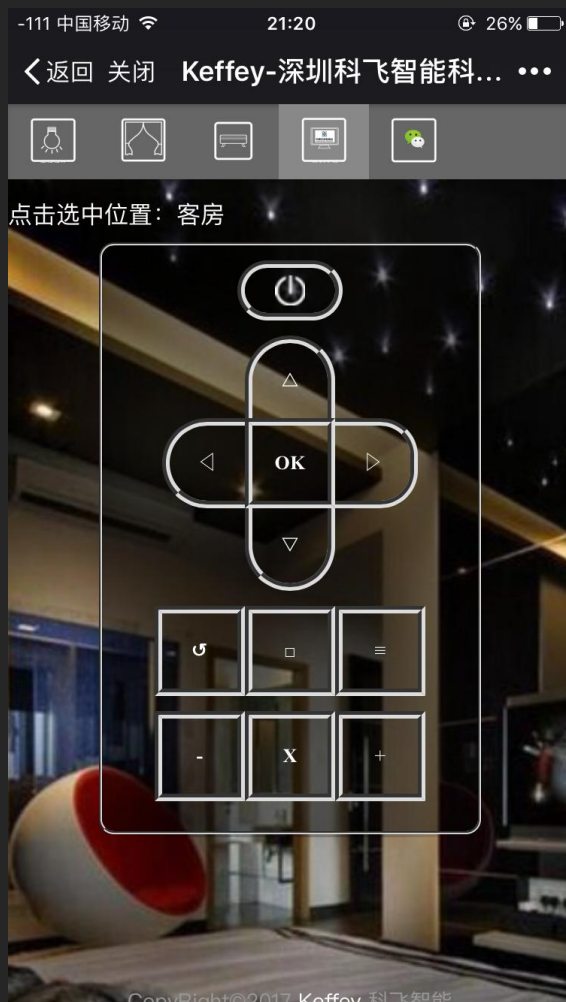

功能介绍：卫生间节能控制

感应到人自动打开
排气扇和设定灯光

无人时自动关闭卫
生间灯光和排气扇

由于客人在入住酒店的时候，95%以上没有关闭卫生间灯光和排气扇的习惯，因为客控系统在卫生间一定时间内无人状态下，自动关闭卫生间灯光和其它电器，减少酒店的能源消耗。

每年可以节约3%-5%的能源。

功能介绍：服务信息

请即清理

请勿打扰

洗衣服务

紧急呼救

房门报警

保险柜状态

科飞集团的所有服务信息均可联网

功能介绍：微信控制

传统的高档酒店采用app方式控制客房的灯光、窗帘、空调、电器、服务信息等，但是客户必须自己下载app到手机或平板电脑。然而，入住酒店的客户几乎不会去下载任何app，极大的降低了酒店的体验。

部分酒店拥有微信公众账号，每个房间或者电梯等公共区域都有二维码扫一扫关注。但是，99%的客户都不会去关注。因为客户觉得没有什么新鲜的体验，没有必要去关注。

鉴于这些问题，科飞集团现在对系统进行升级，把微信控制设备集成到酒店公众账号。二维码标注“扫一扫可以控制客房灯光”，99%的客户都会去扫一扫关注，然后体验酒店的灯光、窗帘、空调、电器、服务信息等控制，提升了酒店的档次。很多客户在体验后，都会分享到朋友圈，在朋友圈炫耀展示，并且他们后期接待客户或者亲朋好友时，也会选择让他们来体验酒店的微信客控。根据我们这几年推出微信客控后，发现凡是体验后的客户，当地人回头率非常高，效果非常好！同时，大部分酒店在改造升级使用微信客控后，房价直接提升一个档次，酒店在很短的时间内就能够收回多出的成本。

功能介绍：微信客控

功能介绍：微信客控

扫描关注微信公众账号
即可体验微信客房控制

功能介绍：语音控制

扫描关注微信公众账号
即可体验语音客房控制

功能介绍： 机器人控制

可以与机器人聊天，查询信息等

可以设置提醒服务