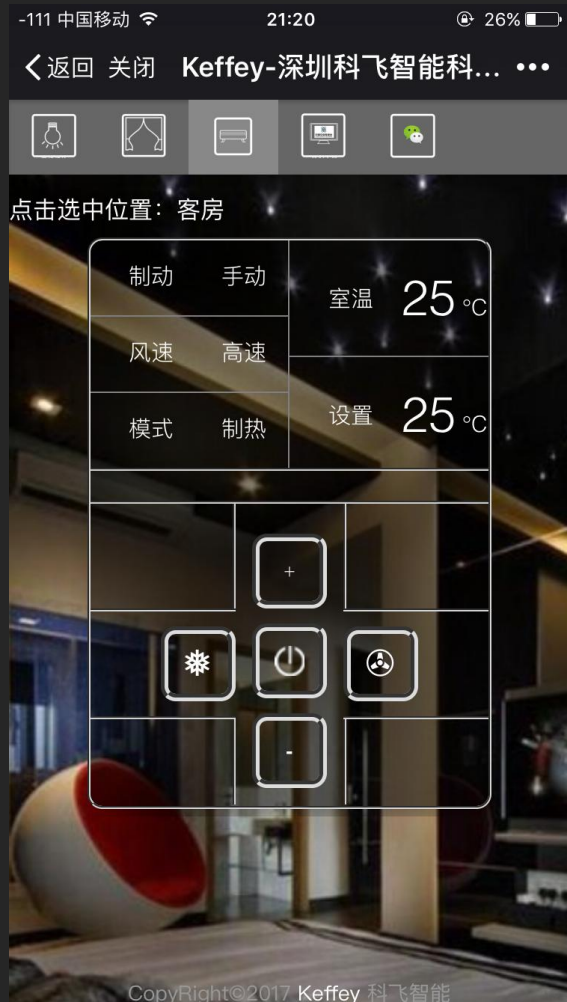

功能介绍：卫生间节能控制

感应到人自动打开
排气扇和设定灯光

无人时自动关闭卫
生间灯光和排气扇

由于客人在入住酒店的时候，95%以上没有关闭卫生间灯光和排气扇的习惯，因为客控系统在卫生间一定时间内无人状态下，自动关闭卫生间灯光和其它电器，减少酒店的能源消耗。

每年可以节约3%-5%的能源。

功能介绍：服务信息

请即清理

请勿打扰

洗衣服务

紧急呼救

房门报警

保险柜状态

科飞集团的所有服务信息均可联网

功能介绍：微信控制

传统的高档酒店采用app方式控制客房的灯光、窗帘、空调、电器、服务信息等，但是客户必须自己下载app到手机或平板电脑。然而，入住酒店的客户几乎不会去下载任何app，极大的降低了酒店的体验。

部分酒店拥有微信公众账号，每个房间或者电梯等公共区域都有二维码扫一扫关注。但是，99%的客户都不会去关注。因为客户觉得没有什么新鲜的体验，没有必要去关注。

鉴于这些问题，科飞集团现在对系统进行升级，把微信控制设备集成到酒店公众账号。二维码标注“扫一扫可以控制客房灯光”，99%的客户都会去扫一扫关注，然后体验酒店的灯光、窗帘、空调、电器、服务信息等控制，提升了酒店的档次。很多客户在体验后，都会分享到朋友圈，在朋友圈炫耀展示，并且他们后期接待客户或者亲朋好友时，也会选择让他们来体验酒店的微信客控。根据我们这几年推出微信客控后，发现凡是体验后的客户，当地人回头率非常高，效果非常好！同时，大部分酒店在改造升级使用微信客控后，房价直接提升一个档次，酒店在很短的时间内就能够收回多出的成本。

功能介绍：微信客控

功能介绍：微信客控

扫描关注微信公众账号
即可体验微信客房控制

功能介绍：语音控制

扫描关注微信公众账号
即可体验语音客房控制

功能介绍： 机器人控制

可以与机器人聊天，查询信息等

可以设置提醒服务