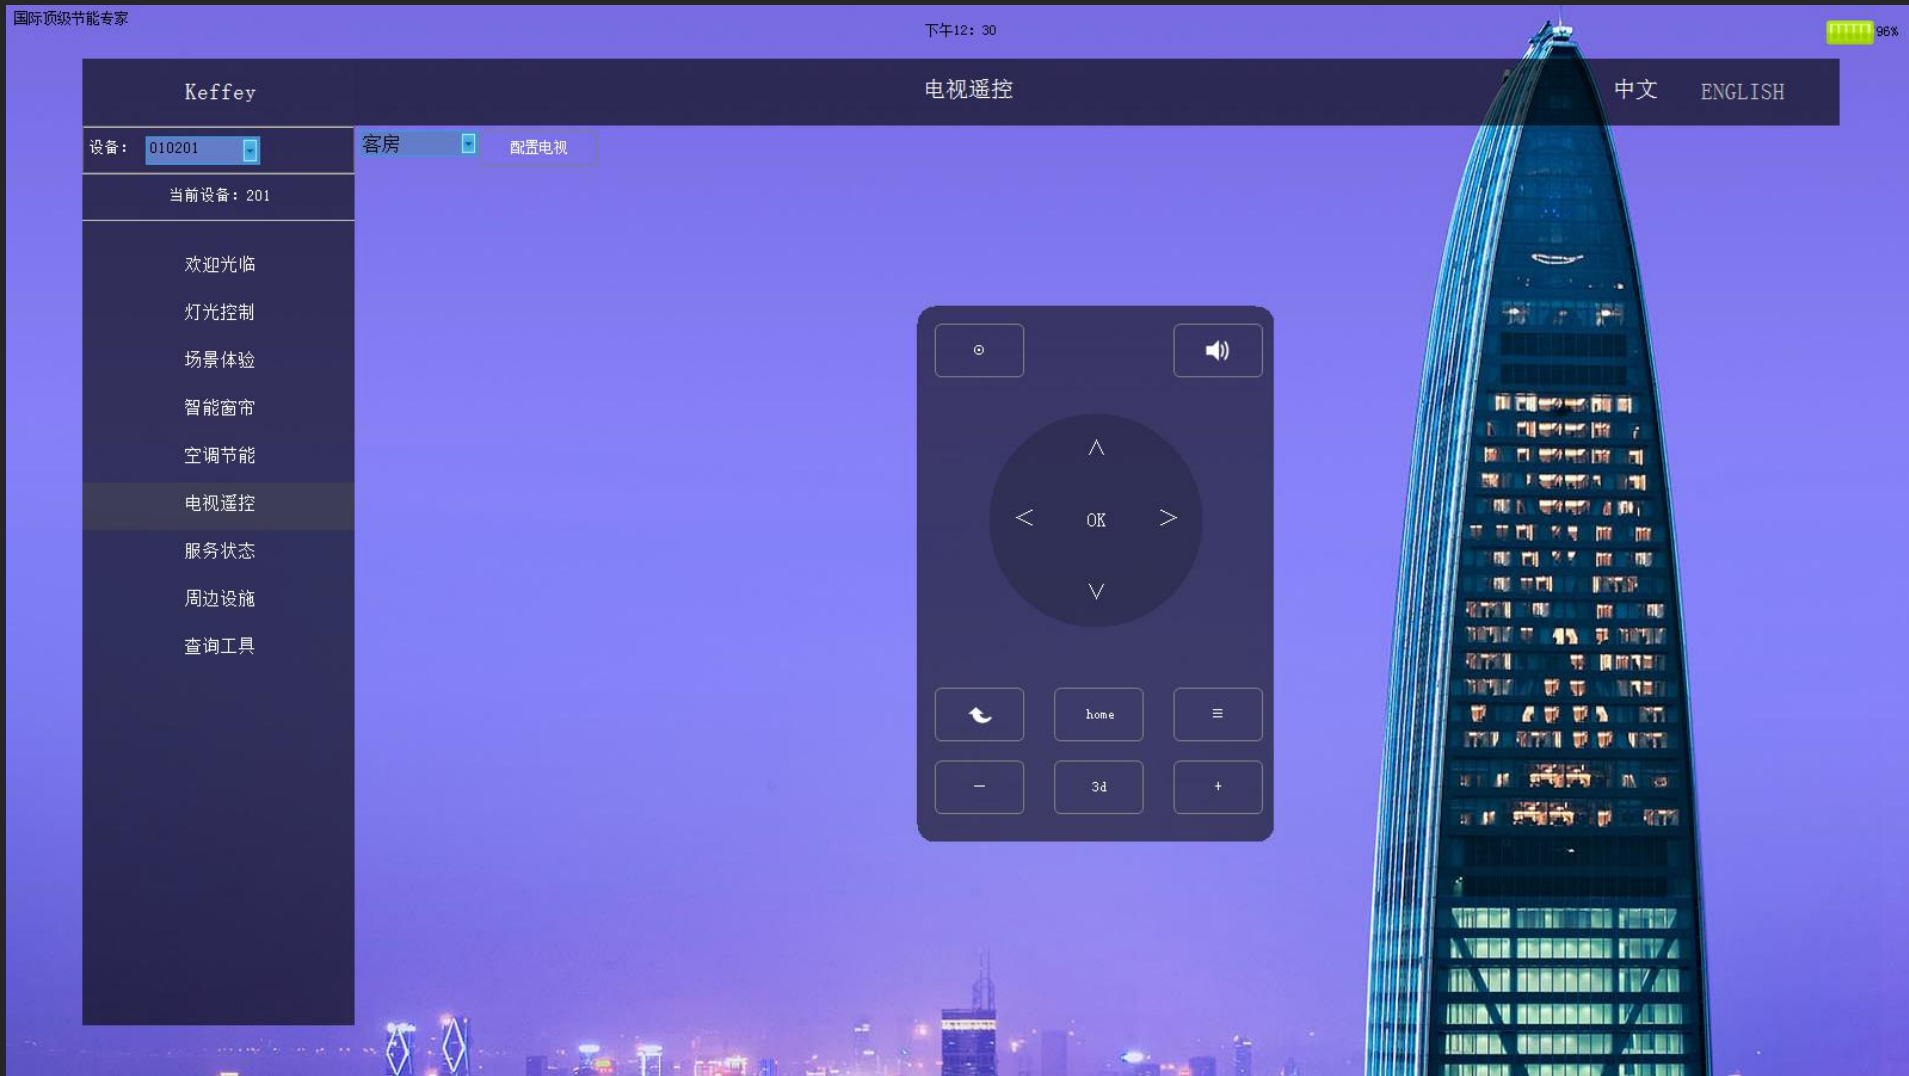

功能介绍： 电脑控制

功能介绍： 电脑控制

欢迎光临

尊敬的：刘先生

欢迎下榻京汉雅阁酒店，我们的酒店坐落于雄安新区经济特区，为了响应国家经济技术开发区的号召，酒店采用国内科飞智能的酒店客房控制系统，是雄安新区首家采用高端客控系统的酒店。我们将竭诚为您服务，祝您旅途愉快！

总经理签名：MR. Li

中文 English

功能介绍：平板控制

功能介绍：平板控制

功能介绍：平板控制

功能介绍：平板控制

功能介绍：平板控制

功能介绍：平板控制

智能镜子

产品功能

基本信息

时间、天气、PM值、日历、新闻

基础功能

路况查询、行程安排

影音娱乐

音乐、视频

产品实物图

产品实物图

智能镜子