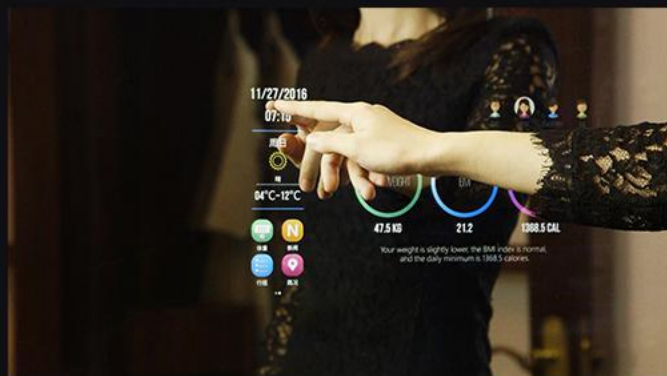

影音娱乐

音乐、视频

产品实物图