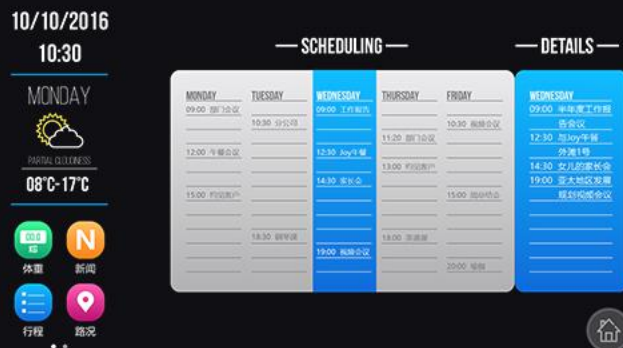

时间、天气、PM值、日历、新闻

基础功能

路况查询、行程安排

影音娱乐

音乐、视频

产品实物图

产品实物图

智能镜子

智能镜子

功能介绍： 微信开锁

微信即可开锁
您也可以在客房安装开门按钮

扫描关注微信公众账号
即可体验微信客房开锁

功能介绍：刷脸开锁

1

刷脸登记

2