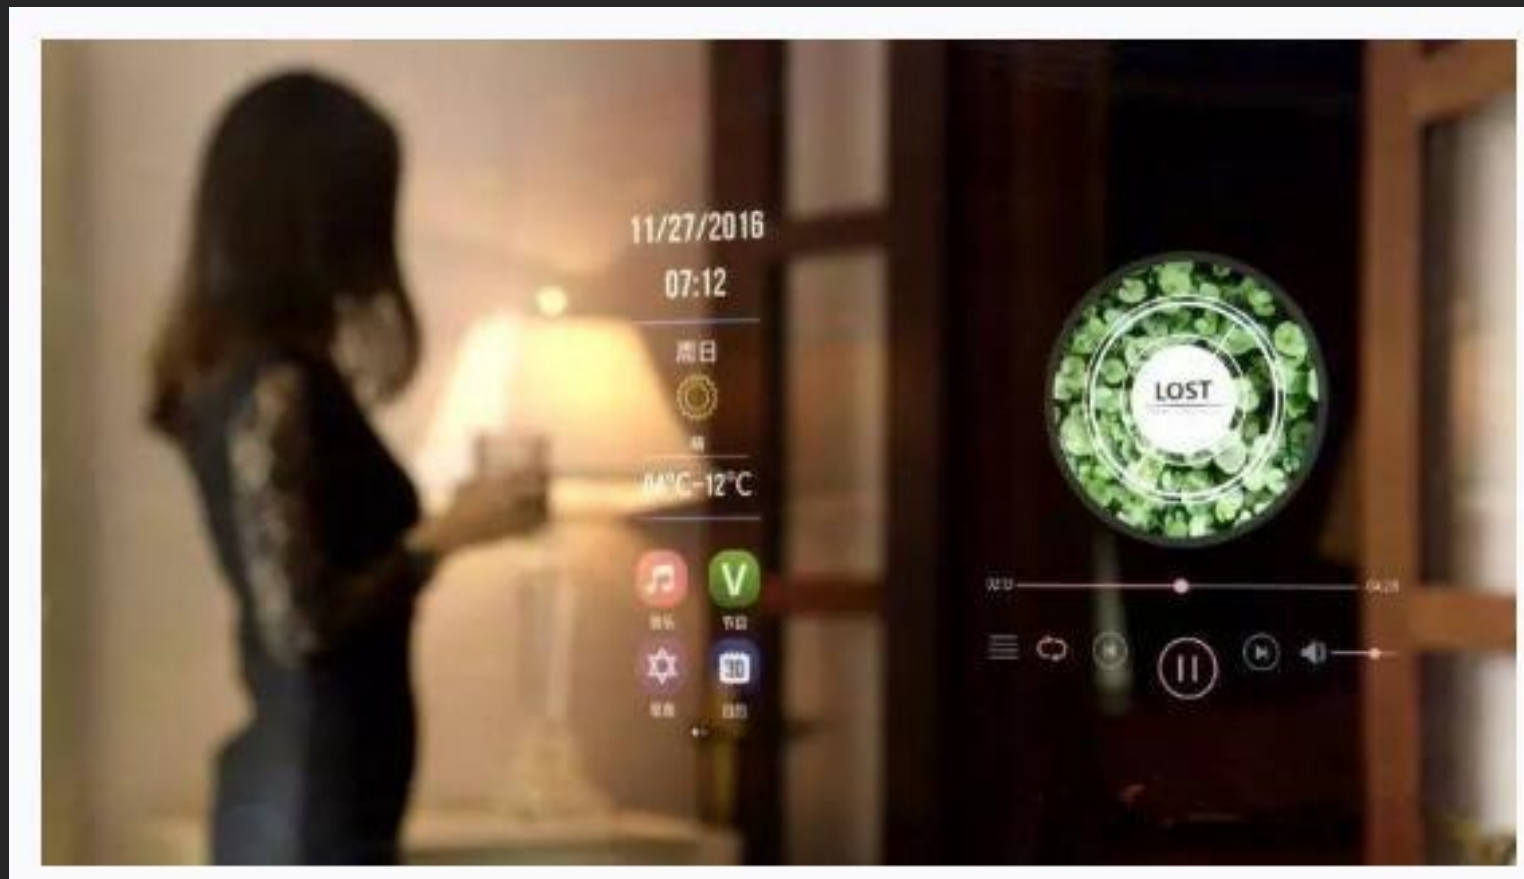

可视门铃控制进入
画中画

功能介绍：电视伴音

卫生间也能听到电视的声音

不容错过的虐心瞬间

功能介绍：背景音乐

打开门就有欢迎词

房间有舒适的音乐

离开有欢送的音乐

可以听音乐，查询天气，互动调戏

功能介绍： 机器人控制

← 可以控制灯光

← 可以控制空调

← 可以控制窗帘等各种服务

功能介绍： 机器人控制

可以播报新闻

可以讲故事

时间、天气、PM值、日历、新闻

基础功能

路况查询、行程安排

影音娱乐

音乐、视频

产品实物图

产品实物图

智能镜子

智能镜子

功能介绍： 微信开锁

微信即可开锁
您也可以在客房安装开门按钮

扫描关注微信公众账号
即可体验微信客房开锁

功能介绍：刷脸开锁

1

刷脸登记

2