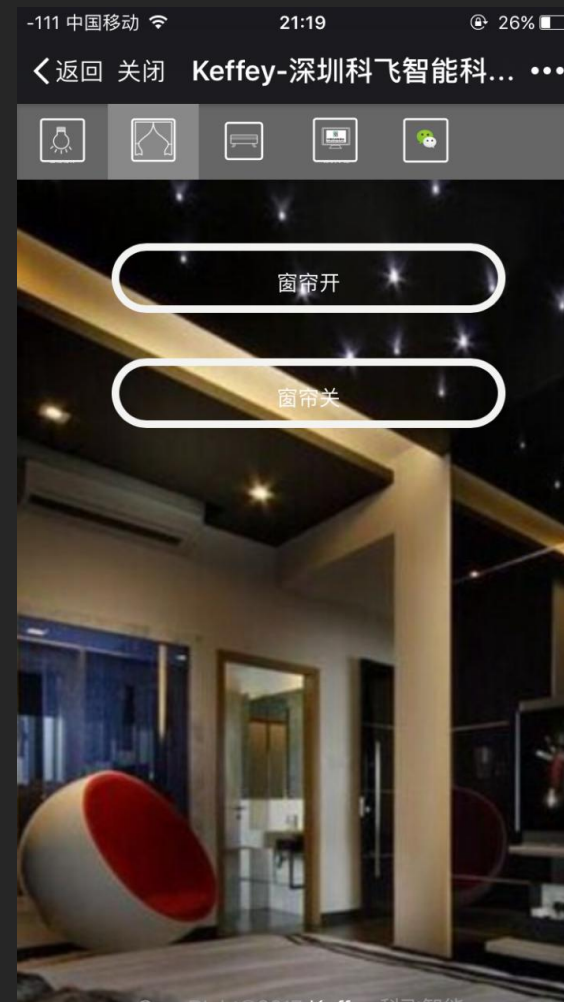

功能介绍：卫生间节能控制

感应到人自动打开
排气扇和设定灯光

无人时自动关闭卫
生间灯光和排气扇

由于客人在入住酒店的时候，95%以上没有关闭卫生间灯光和排气扇的习惯，因为客控系统在卫生间一定时间内无人状态下，自动关闭卫生间灯光和其它电器，减少酒店的能源消耗。

每年可以节约3%-5%的能源。

功能介绍：服务信息

请即清理

请勿打扰

洗衣服务

紧急呼救

房门报警

保险柜状态

科飞集团的所有服务信息均可联网

功能介绍：微信控制

传统的高档酒店采用app方式控制客房的灯光、窗帘、空调、电器、服务信息等，但是客户必须自己下载app到手机或平板电脑。然而，入住酒店的客户几乎不会去下载任何app，极大的降低了酒店的体验。

部分酒店拥有微信公众账号，每个房间或者电梯等公共区域都有二维码扫一扫关注。但是，99%的客户都不会去关注。因为客户觉得没有什么新鲜的体验，没有必要去关注。

鉴于这些问题，科飞集团现在对系统进行升级，把微信控制设备集成到酒店公众账号。二维码标注“扫一扫可以控制客房灯光”，99%的客户都会去扫一扫关注，然后体验酒店的灯光、窗帘、空调、电器、服务信息等控制，提升了酒店的档次。很多客户在体验后，都会分享到朋友圈，在朋友圈炫耀展示，并且他们后期接待客户或者亲朋好友时，也会选择让他们来体验酒店的微信客控。根据我们这几年推出微信客控后，发现凡是体验后的客户，当地人回头率非常高，效果非常好！同时，大部分酒店在改造升级使用微信客控后，房价直接提升一个档次，酒店在很短的时间内就能够收回多出的成本。

功能介绍：微信客控

功能介绍：微信客控

扫描关注微信公众账号
即可体验微信客房控制

功能介绍：语音控制

扫描关注微信公众账号
即可体验语音客房控制

功能介绍： 机器人控制

可以与机器人聊天，查询信息等

可以设置提醒服务