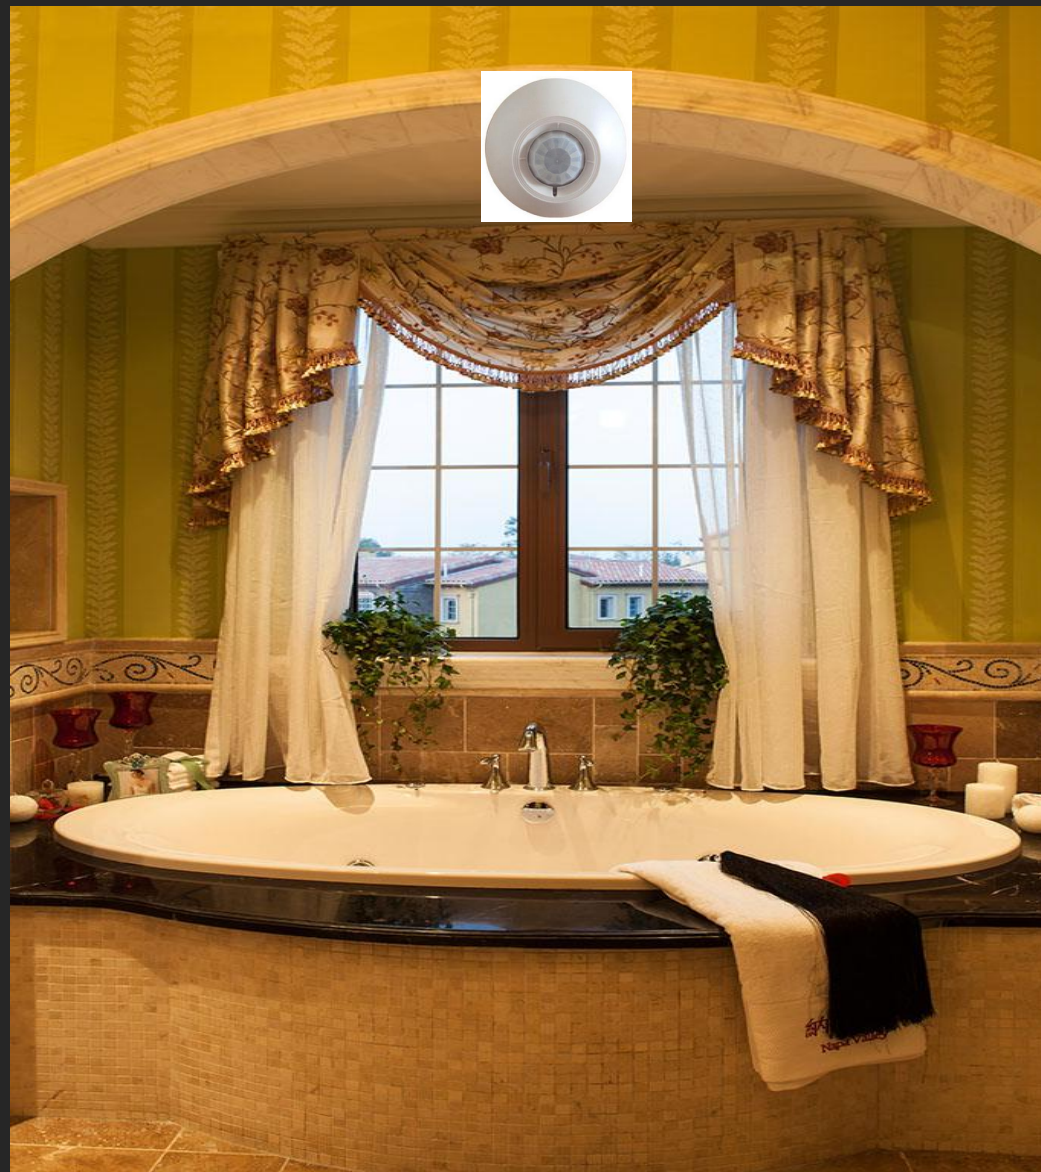

可视门铃控制进入
画中画

功能介绍：电视伴音

卫生间也能听到电视的声音

不容错过的虐心瞬间

功能介绍：背景音乐

打开门就有欢迎词

房间有舒适的音乐

离开有欢送的音乐

背景音乐为酒店提升了体验空间
为疲劳的客户留下最美好的印象

功能介绍：新风系统

定时控制客房的新风系统

时刻享受大自然的气息

功能介绍：定时排风

定时自动送入新风

定时自动排出室内气体

排风与新风联动控制

功能介绍：卫生间节能控制

感应到人自动打开
排气扇和设定灯光

无人时自动关闭卫
生间灯光和排气扇

由于客人在入住酒店的时候，95%以上没有关闭卫生间灯光和排气扇的习惯，因为客控系统在卫生间一定时间内无人状态下，自动关闭卫生间灯光和其它电器，减少酒店的能源消耗。

每年可以节约3%-5%的能源。

功能介绍：服务信息

请即清理

请勿打扰