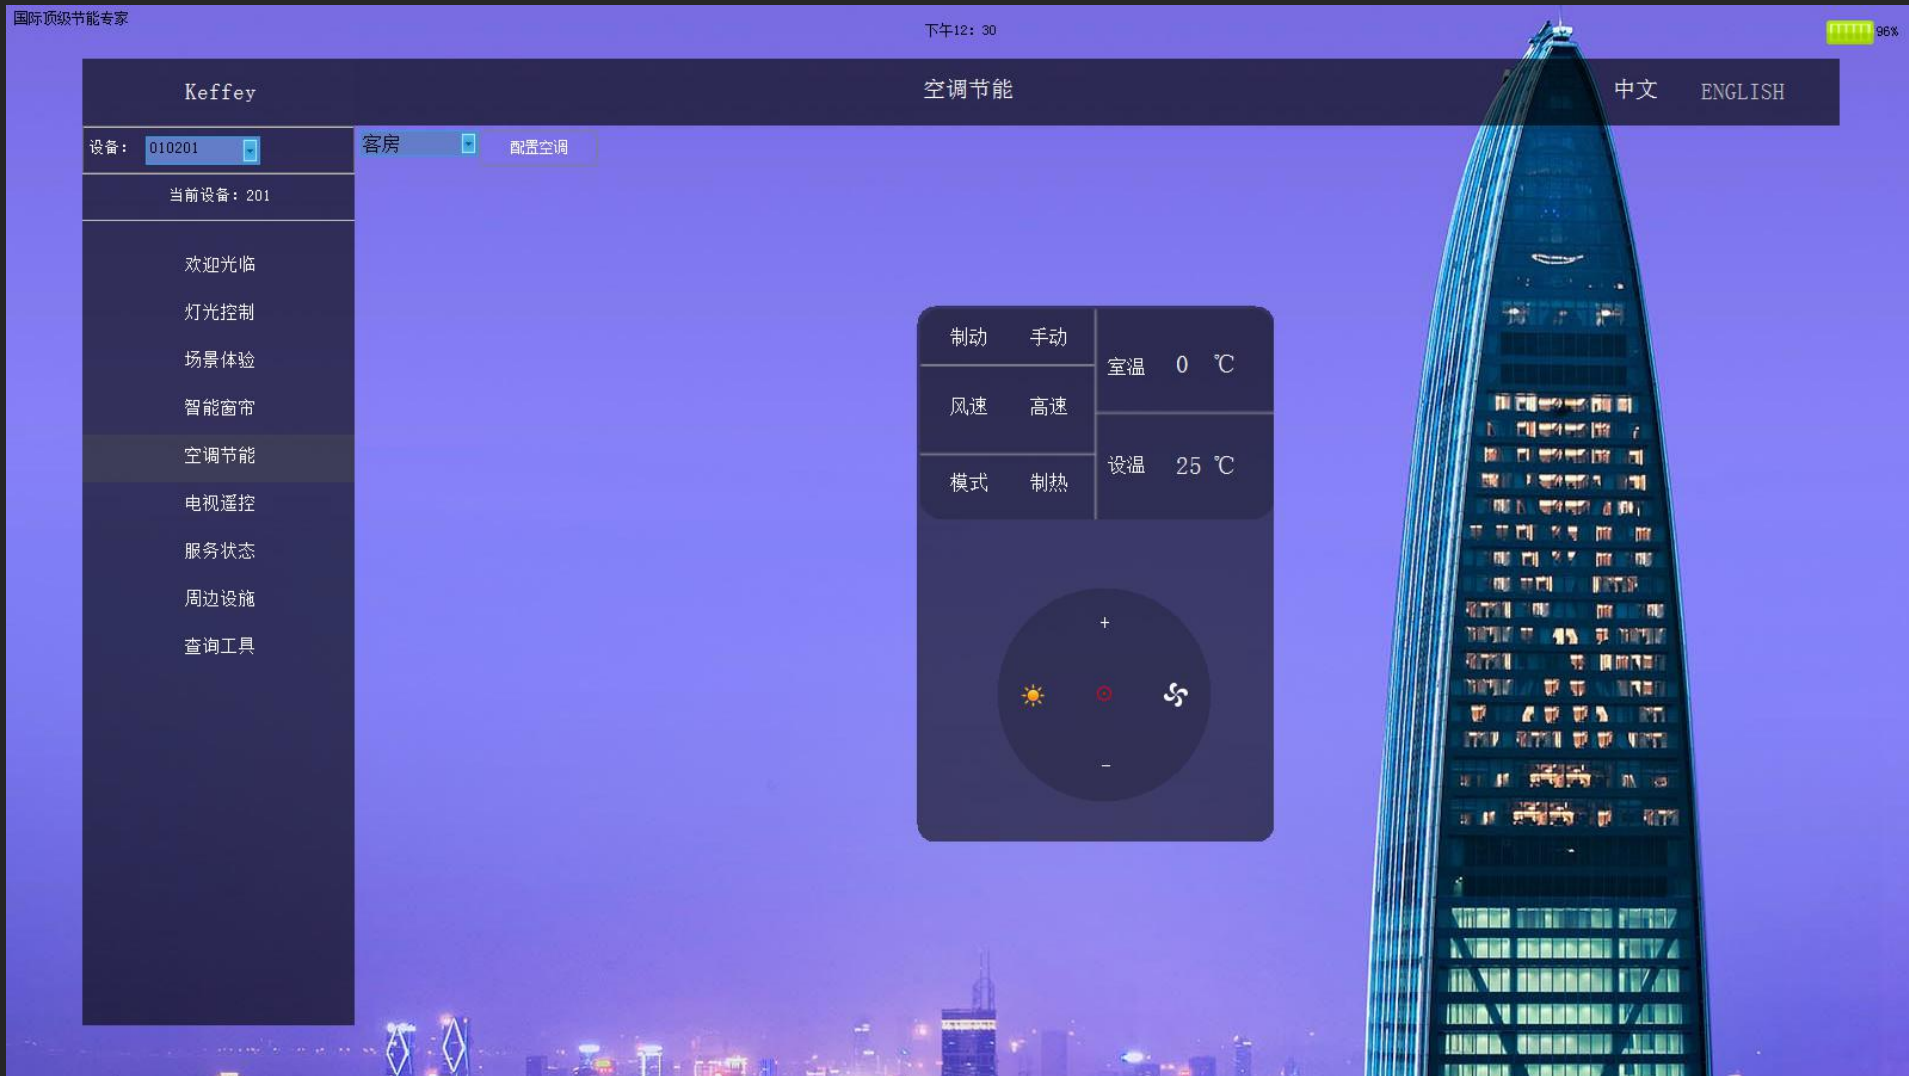

功能介绍： 电脑控制

功能介绍： 电脑控制

欢迎光临

尊敬的：刘先生

欢迎下榻京汉雅阁酒店，我们的酒店坐落于雄安新区经济特区，为了响应国家经济技术开发区的号召，酒店采用国内科飞智能的酒店客房控制系统，是雄安新区首家采用高端客控系统的酒店。我们将竭诚为您服务，祝您旅途愉快！

总经理签名：MR. Li

中文 English

功能介绍：平板控制

功能介绍：平板控制

功能介绍：平板控制

功能介绍：平板控制

功能介绍：平板控制

功能介绍：平板控制

智能镜子

产品功能

基本信息

时间、天气、PM值、日历、新闻

基础功能

路况查询、行程安排

影音娱乐

音乐、视频

产品实物图

产品实物图

智能镜子