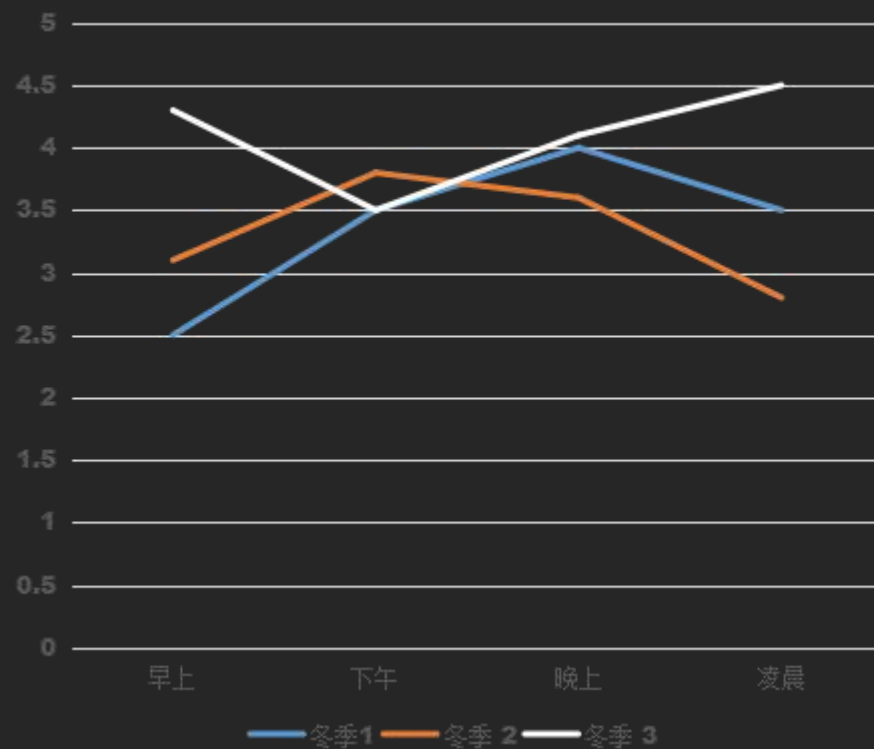

开关控制

节能控制

远程控制

温度自动调节