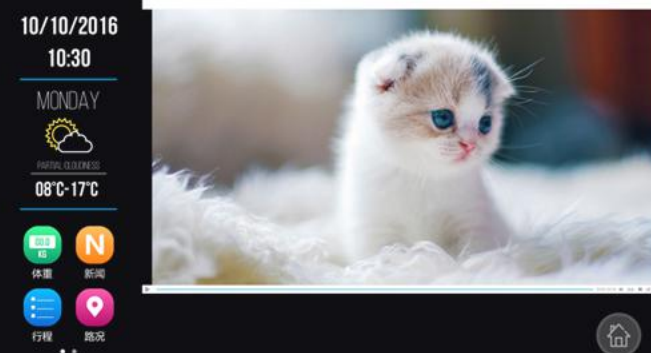

影音娱乐

音乐、视频

产品实物图